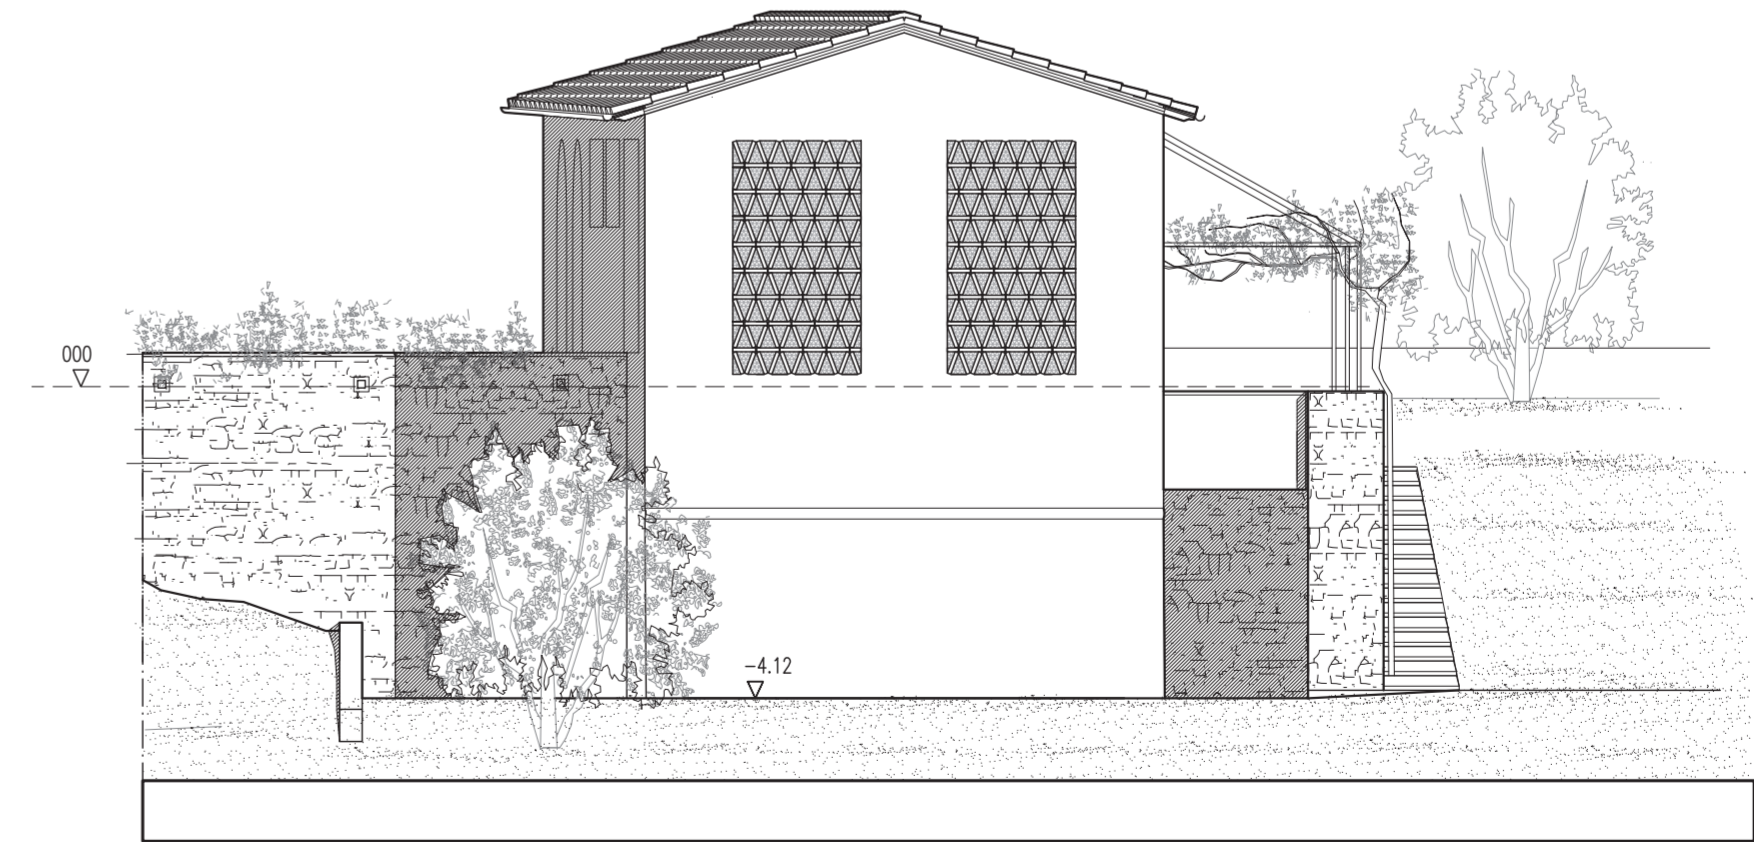

Comune di Montespertoli		RICHIESTA DI PERMESSO DI COSTRUIRE	
Progettista Arch. GIUSEPPINA BARTALUCCI		Proprietà IMMOBILIARE GABRY s.r.l.	Ubicazione VIA CASTIGLIONI
Firma		Firma	Località PODERE IL GIARDINO
			Data dicembre 2007
Progetto RISTRUTTURAZIONE DI COLONICA E RELATIVI ANNESSI			Scala 1/100
Oggetto PROSPETTI/SEZIONI EX FIENILE		Stato PROGETTO	Tavola 11 modificata

SEZIONE B/B

PROSPETTO NORD/EST

SEZIONE A/A

PROSPETTO SUD/OVEST