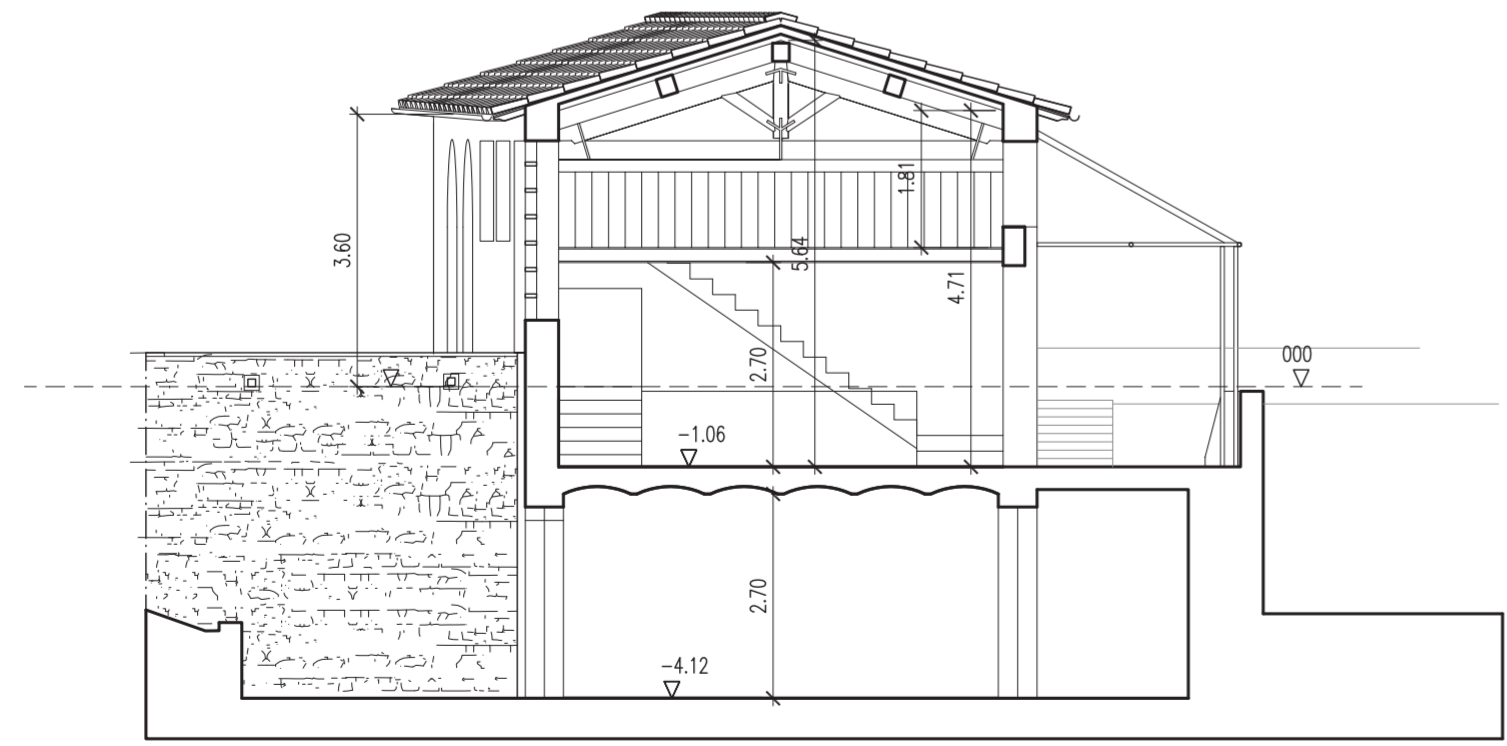

Comune di Montespertoli		RICHIESTA DI PERMESSO DI COSTRUIRE	
Progettista Arch. GIUSEPPINA BARTALUCCI		Proprietà IMMOBILIARE GABRY s.r.l.	Ubicazione VIA CASTIGLIONI
Firma		Firma	Località PODERE IL GIARDINO
			Data dicembre 2007
Progetto RISTRUTTURAZIONE DI COLONICA E RELATIVI ANNESSI			Scala 1/100
Oggetto PROSPETTI/SEZIONI EX FIENILE		Stato PROGETTO	Tavola 11 modificata

SEZIONE B/B

PROSPETTO NORD/EST

SEZIONE A/A

PROSPETTO SUD/OVEST