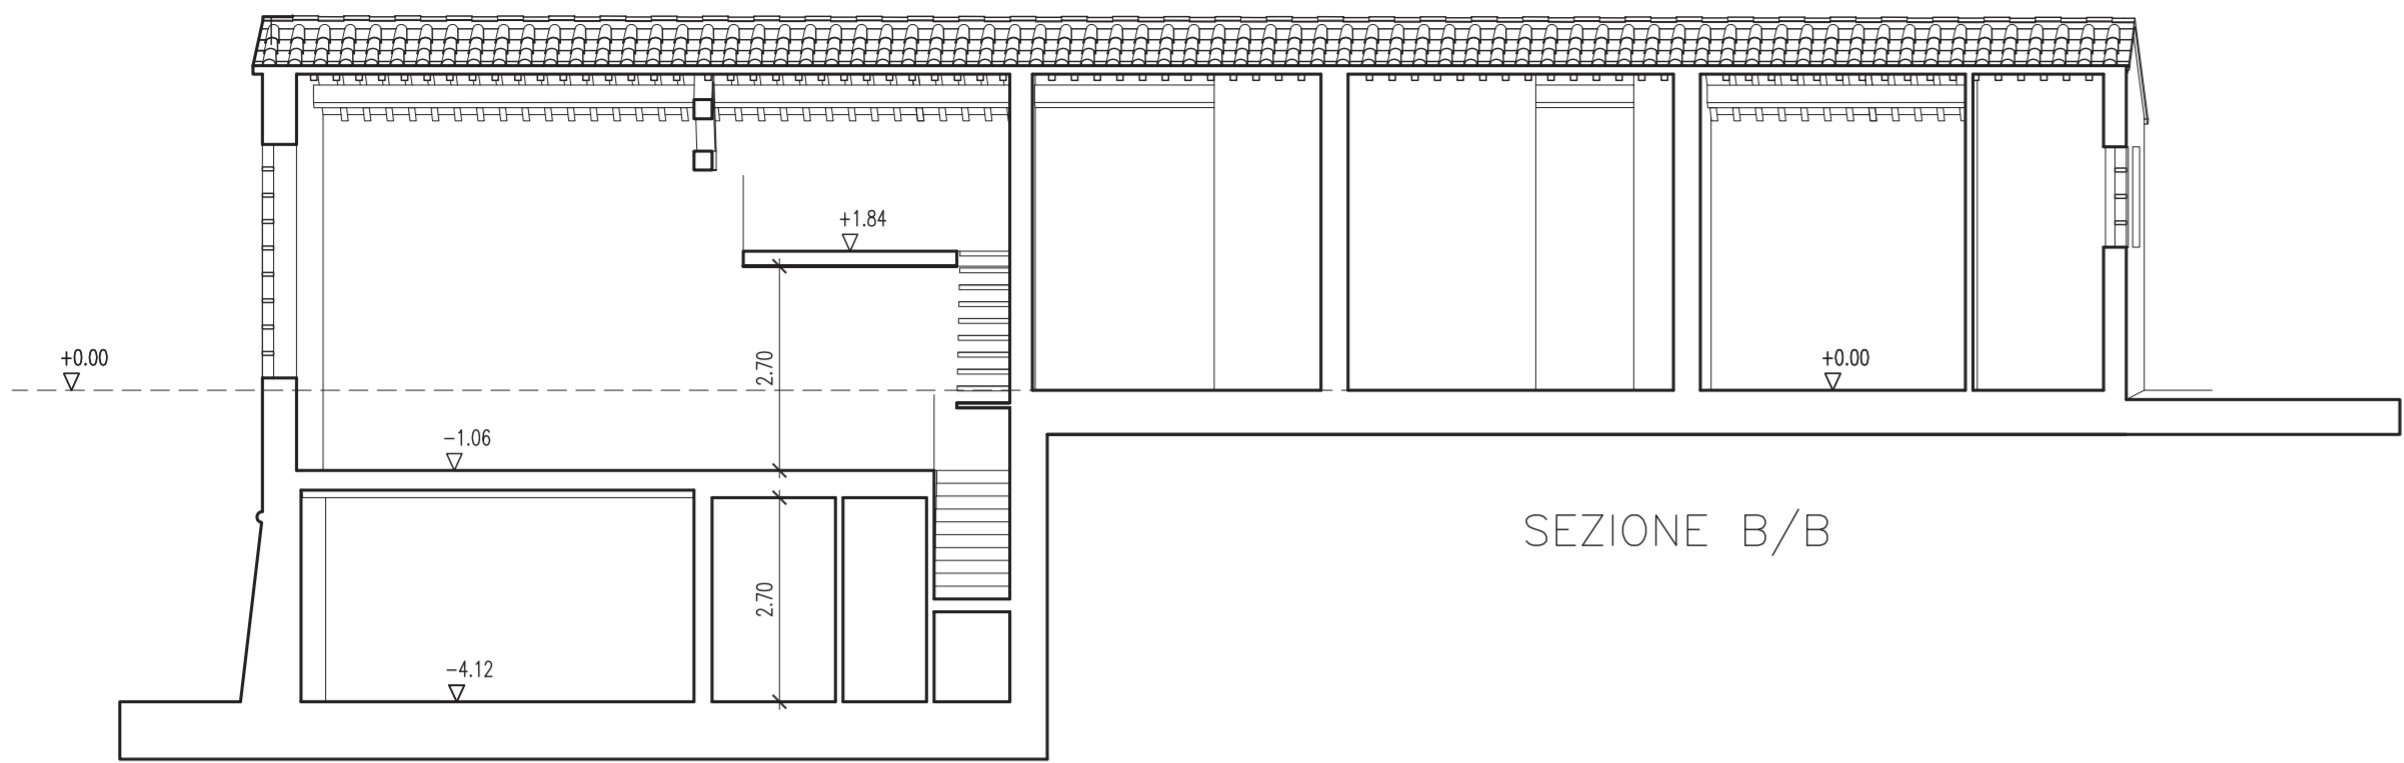

Comune di Montespertoli		RICHIESTA DI PERMESSO DI COSTRUIRE	
Progettista Arch. GIUSEPPINA BARTALUCCI		Proprietà IMMOBILIARE GABRY s.r.l.	Ubicazione VIA CASTIGLIONI
Firma		Firma	Località PODERE IL GIARDINO
			Data dicembre 2007
Progetto RISTRUTTURAZIONE DI COLONICA E RELATIVI ANNESSI			Scala 1/100
Oggetto PROSPETTI/SEZIONI EX FIENILE		Stato PROGETTO	Tavola 11 modificata

SEZIONE B/B

PROSPETTO NORD/EST

SEZIONE A/A

PROSPETTO SUD/OVEST