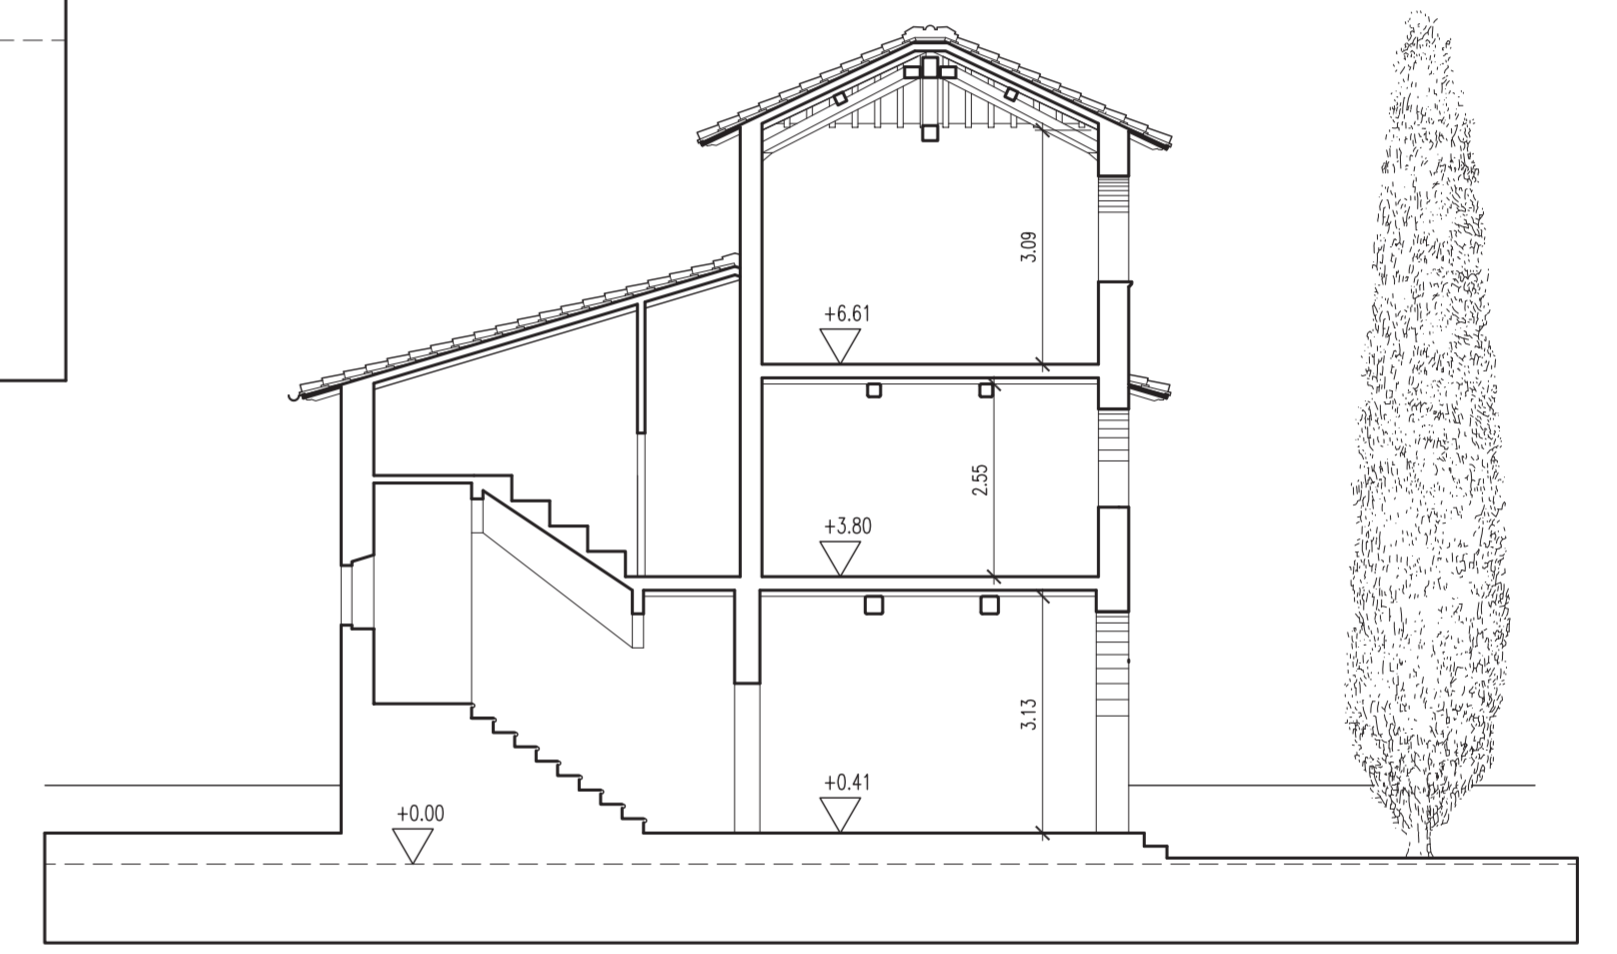

Comune di Montespertoli		RICHIESTA DI PERMESSO DI COSTRUIRE	
Progettista Arch. GIUSEPPINA BARTALUCCI		Proprietà IMMOBILIARE GABRY s.r.l.	Ubicazione VIA CASTIGLIONI
Firma		Firma	Località PODERE IL GIARDINO
			Data ottobre 2007
Progetto RISTRUTTURAZIONE DI COLONICA E RELATIVI ANNESSI			Scala 1/100
Oggetto PROSPETTI E SEZIONI COLONICA		Stato PROGETTO	Tavola 7

PROSPETTO SUD - EST

SEZIONE A-A'

SEZIONE B-B' - STATO DI PROGETTO