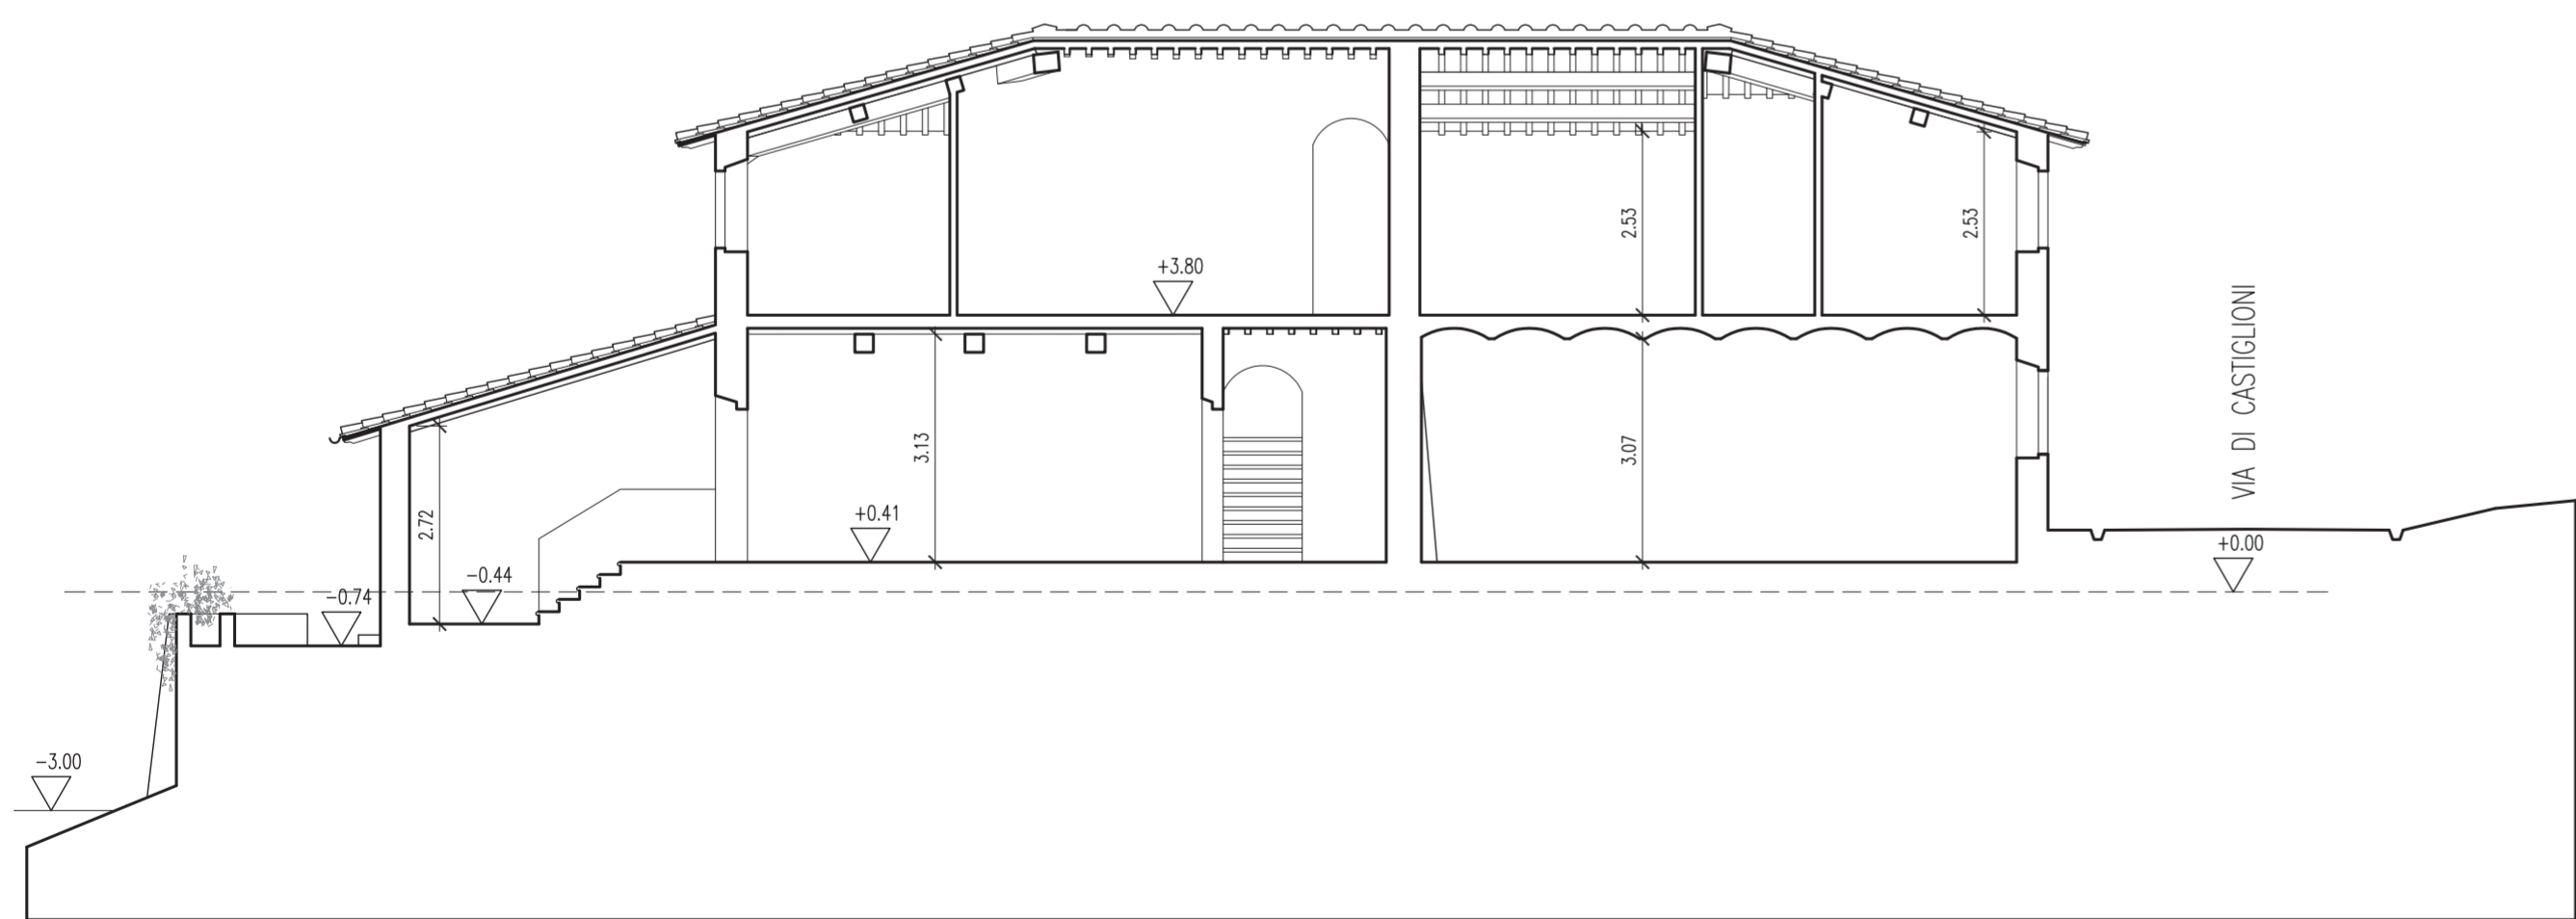

Comune di Montespertoli		RICHIESTA DI PERMESSO DI COSTRUIRE	
Progettista Arch. GIUSEPPINA BARTALUCCI		Proprietà IMMOBILIARE GABRY s.r.l.	Ubicazione VIA CASTIGLIONI
Firma		Firma	Località PODERE IL GIARDINO
			Data ottobre 2007
Progetto RISTRUTTURAZIONE DI COLONICA E RELATIVI ANNESSI			Scala 1/100
Oggetto PROSPETTI E SEZIONI COLONICA		Stato PROGETTO	Tavola 7

PROSPETTO SUD - EST

SEZIONE A-A'

SEZIONE B-B' - STATO DI PROGETTO