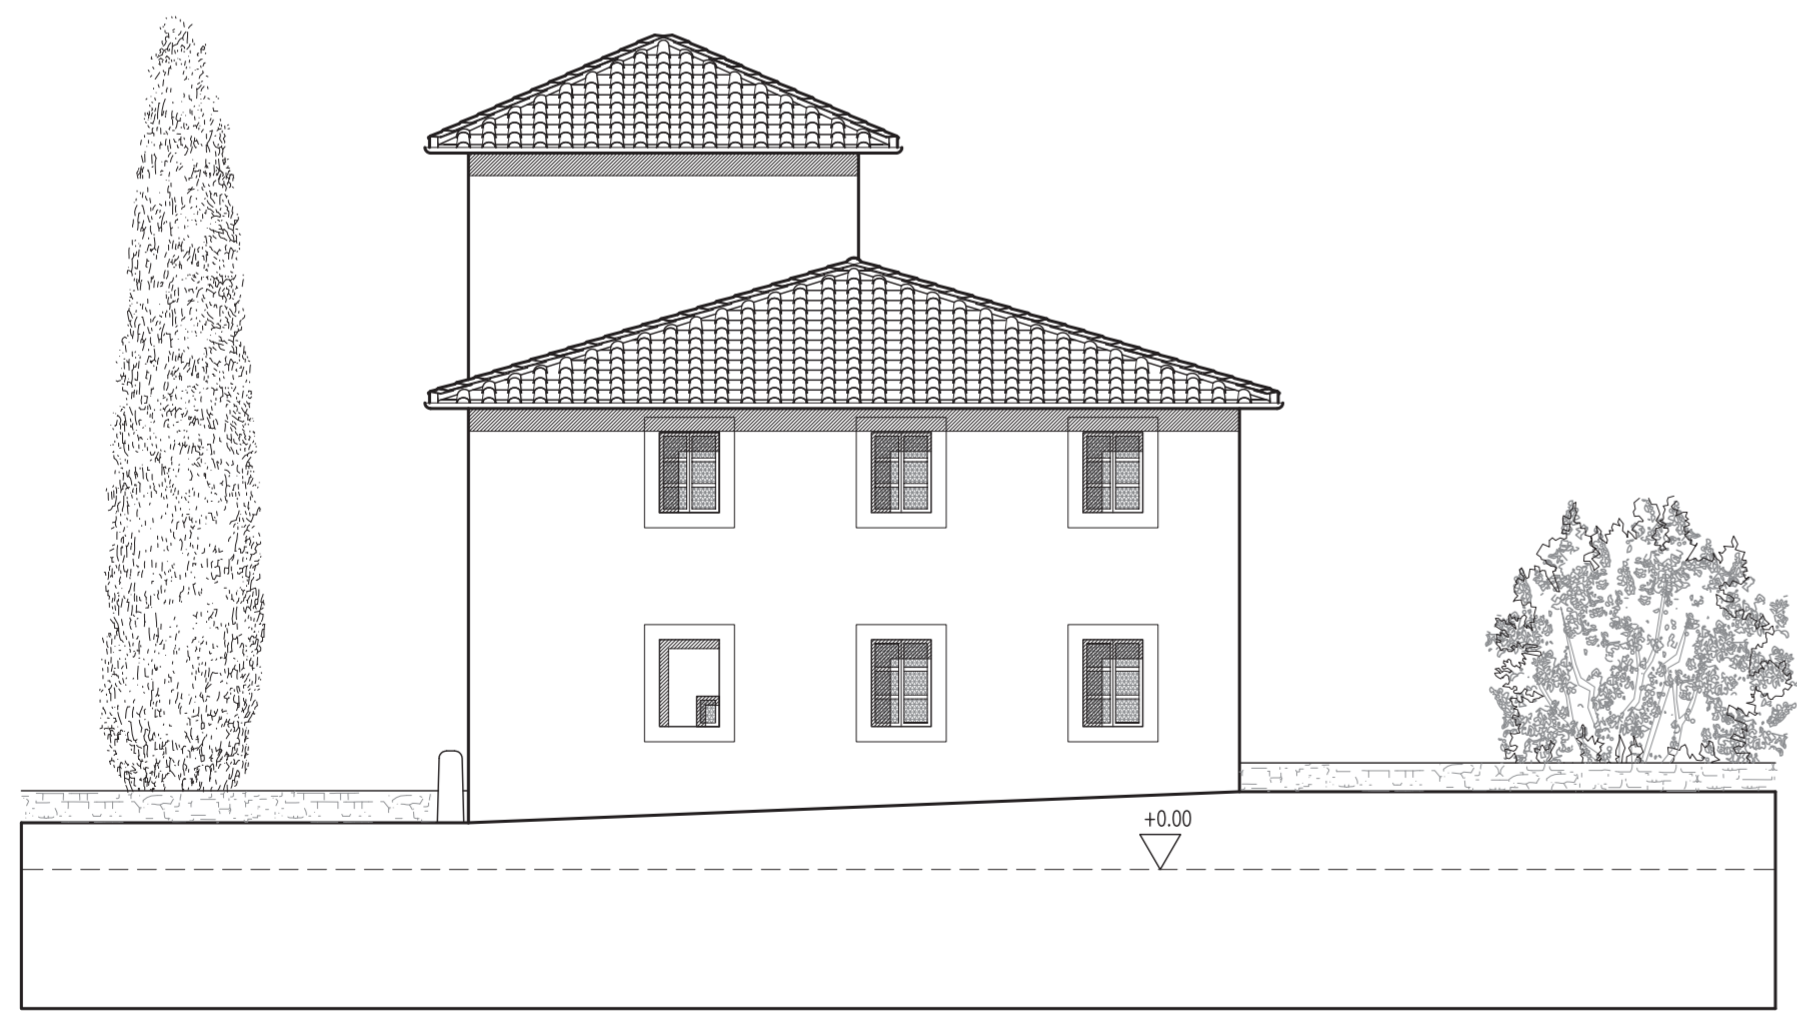

Comune di Montespertoli		RICHIESTA DI PERMESSO DI COSTRUIRE	
Progettista Arch. GIUSEPPINA BARTALUCCI	Proprietà IMMOBILIARE GABRY s.r.l.	Ubicazione VIA CASTIGLIONI	
Firma	Firma	Località PODERE IL GIARDINO	Data ottobre 2007
Progetto RISTRUTTURAZIONE DI COLONICA E RELATIVI ANNESSI			Scala 1/100
Oggetto PROSPETTI COLONICA		Stato PROGETTO	Tavola 8

PROSPETTO NORD – OVEST

PROSPETTO NORD EST

PROSPETTO SUD – OVEST