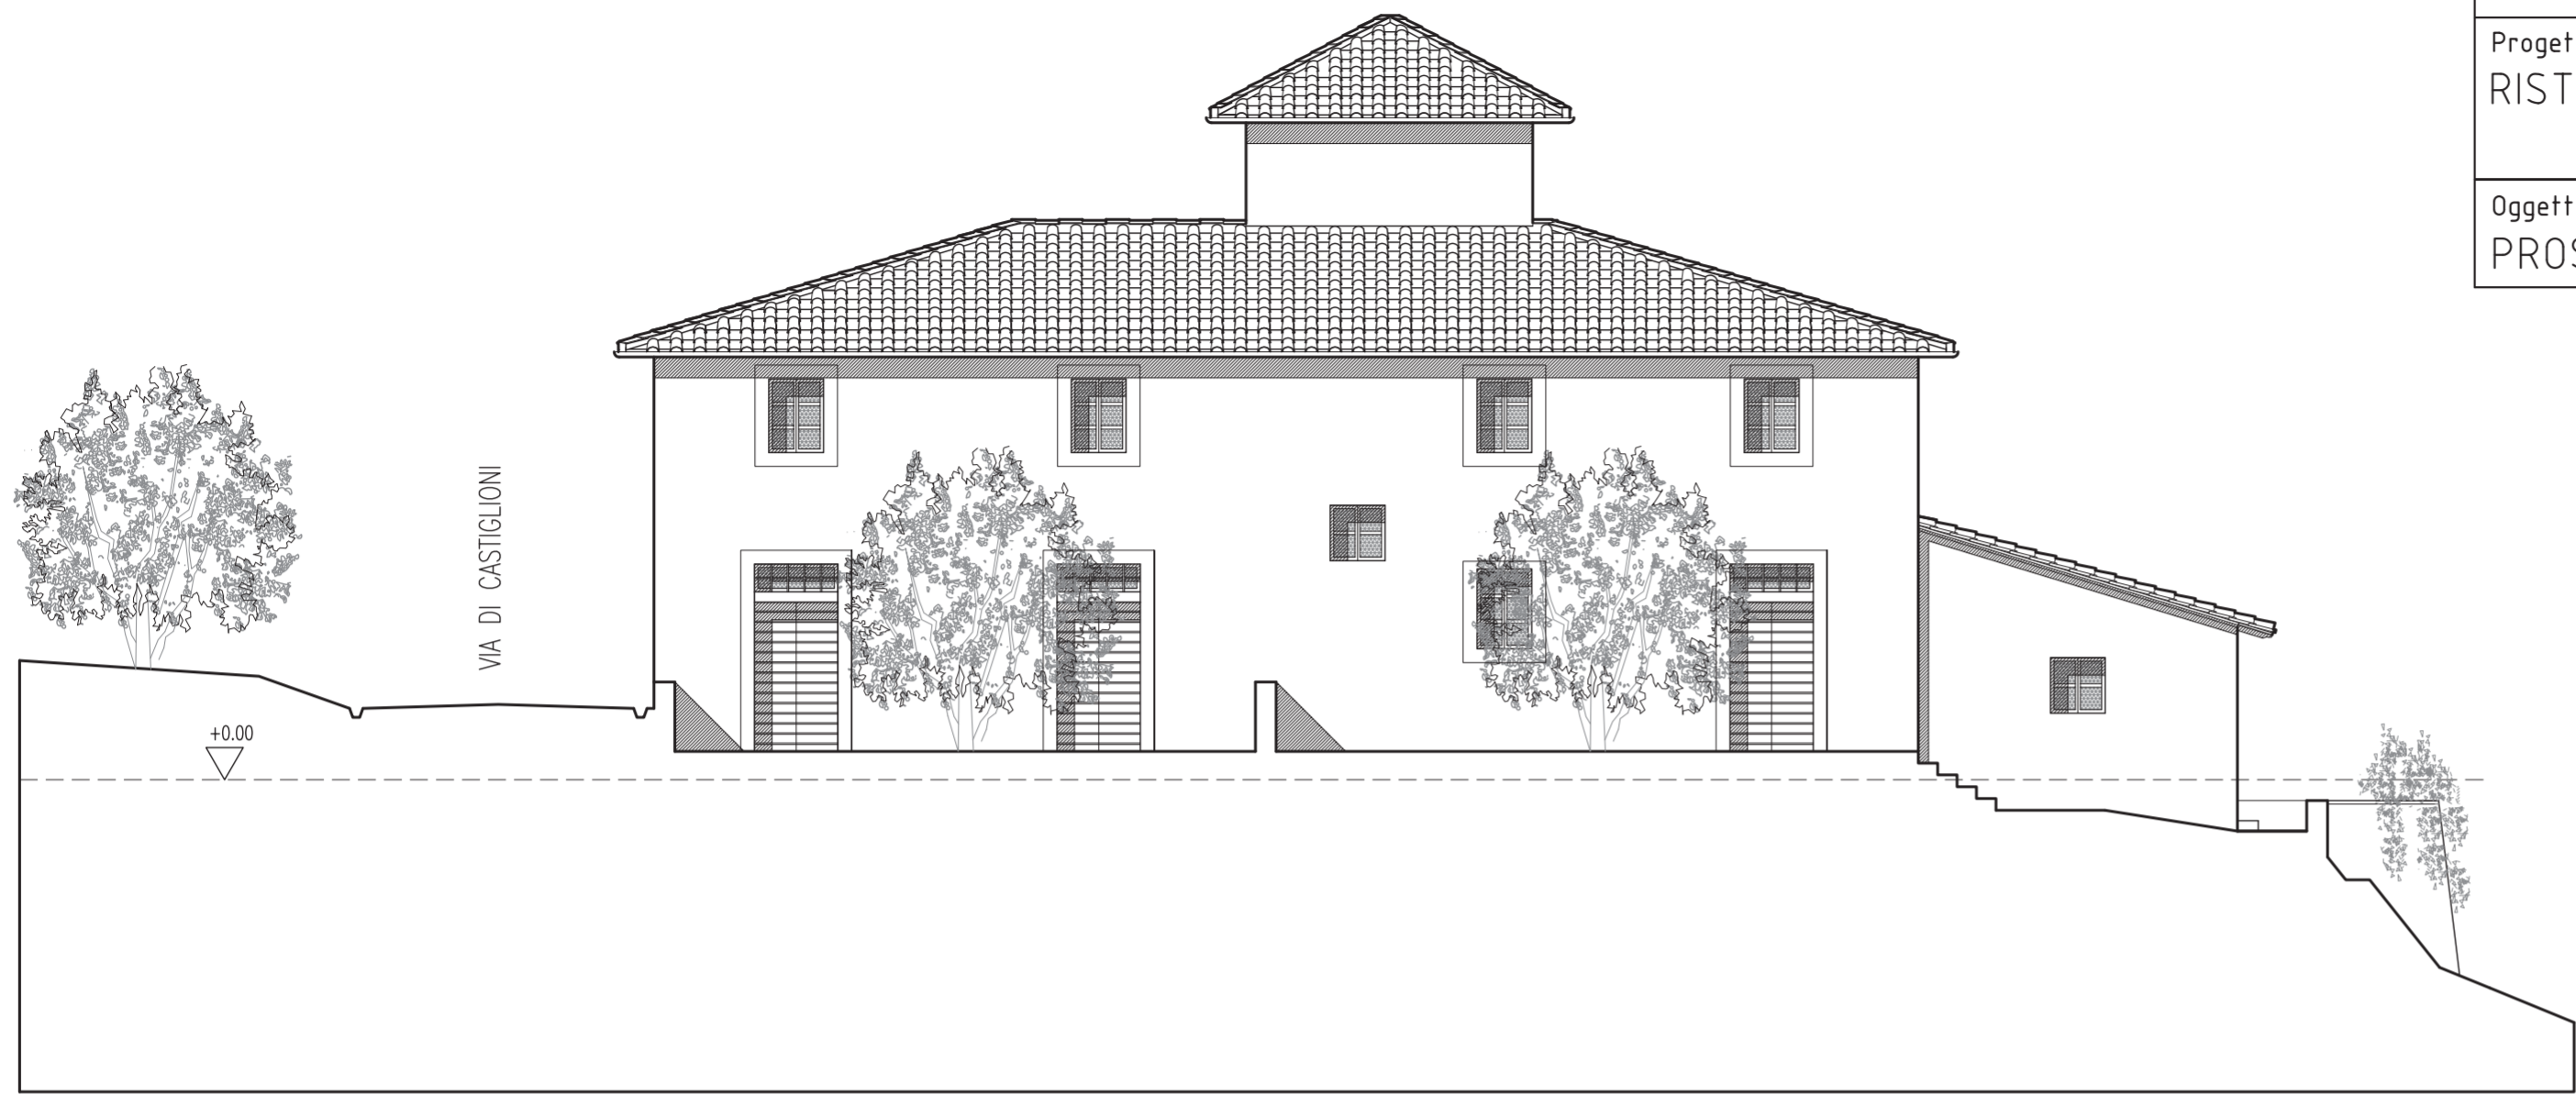

Comune di Montespertoli		RICHIESTA DI PERMESSO DI COSTRUIRE	
Progettista Arch. GIUSEPPINA BARTALUCCI	Proprietà IMMOBILIARE GABRY s.r.l.	Ubicazione VIA CASTIGLIONI	
Firma	Firma	Località PODERE IL GIARDINO	Data ottobre 2007
Progetto RISTRUTTURAZIONE DI COLONICA E RELATIVI ANNESSI			Scala 1/100
Oggetto PROSPETTI COLONICA		Stato PROGETTO	Tavola 8

PROSPETTO NORD – OVEST

PROSPETTO NORD EST

PROSPETTO SUD – OVEST